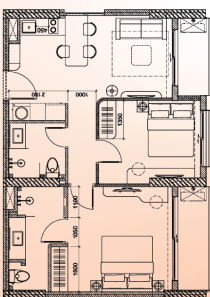

2PN
67 – 73 m²