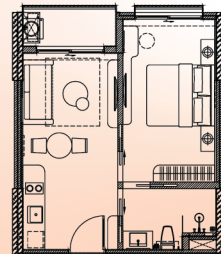

1PN
44 – 59 m²