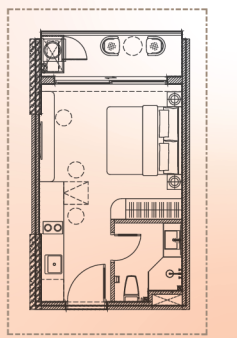

ĐA DẠNG SẢN PHẨM & PHONG CÁCH LINH HOẠT KỊCH BẢN VẬN HÀNH

STUDIO
28 – 36 m²