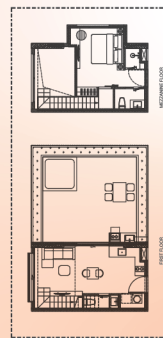

DUPLEX
51 – 101 m²