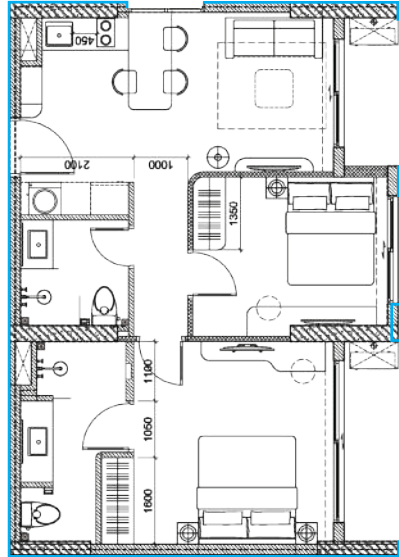

MẶT BẰNG CĂN - 2 PHÒNG NGỦ

Phong cách thiết kế

IBIZA
MÀU XANH NGỌC

Tên mẫu căn	Diện tích (m²)	Số lượng
2PN A	67.36	13
2PN B	73.05	8
2PN A SV	63.83	1
TỔNG		22 căn