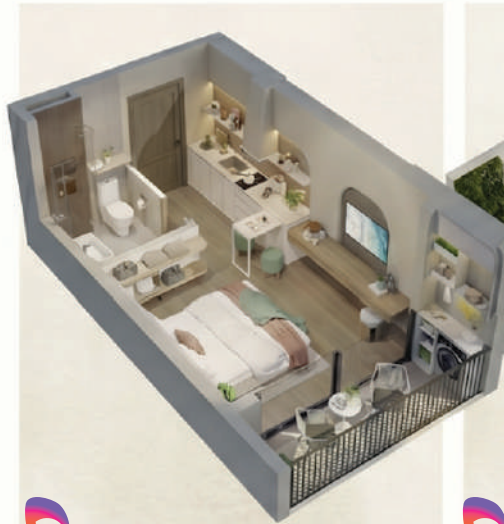

REMIX HOMES - BESPOKE SUITE ĐA CÔNG NĂNG

STUDIO

PHONG CÁCH

MEDITERRANEAN RUSTIC

Hình minh họa

Bếp - Ngủ - Giặt,
Đa năng & Tiện nghi

1 PHÒNG NGỦ

PHONG CÁCH