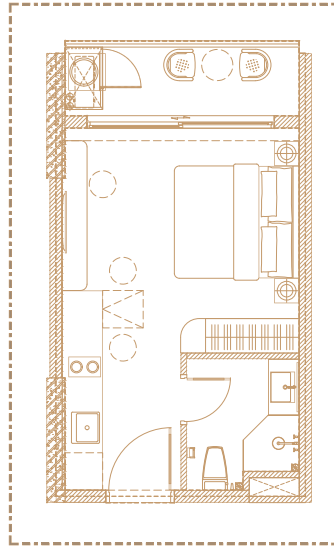

MẶT BẰNG CĂN - STUDIO

Phong cách thiết kế

**MEDITERANEAN RUSTIC ELEGANCE
MÀU BEIGE**

Tên mẫu căn	Diện tích (m²)	Số lượng
Studio A	29.15	379
Studio B	35.73	50
Studio Góc	29.5	10
Studio D (có SV)	34.3	4
Studio C (có SV)	28	1

TỔNG 444 căn