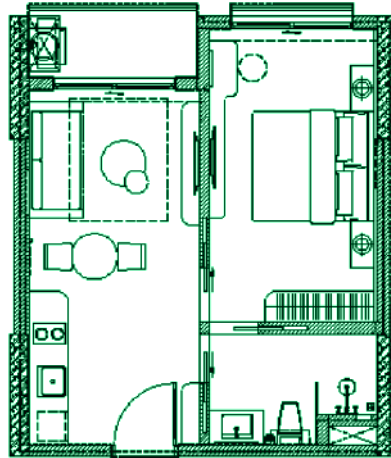

MẶT BẰNG CĂN - 1 PHÒNG NGỦ

Phong cách thiết kế
MALLORCA
MÀU XANH LỤC

Tên mẫu căn	Diện tích (m²)	Số lượng
1PN B	58.34	18
1PN B (có SV)	56	16
1PN A	43.88	8
TỔNG		42 căn