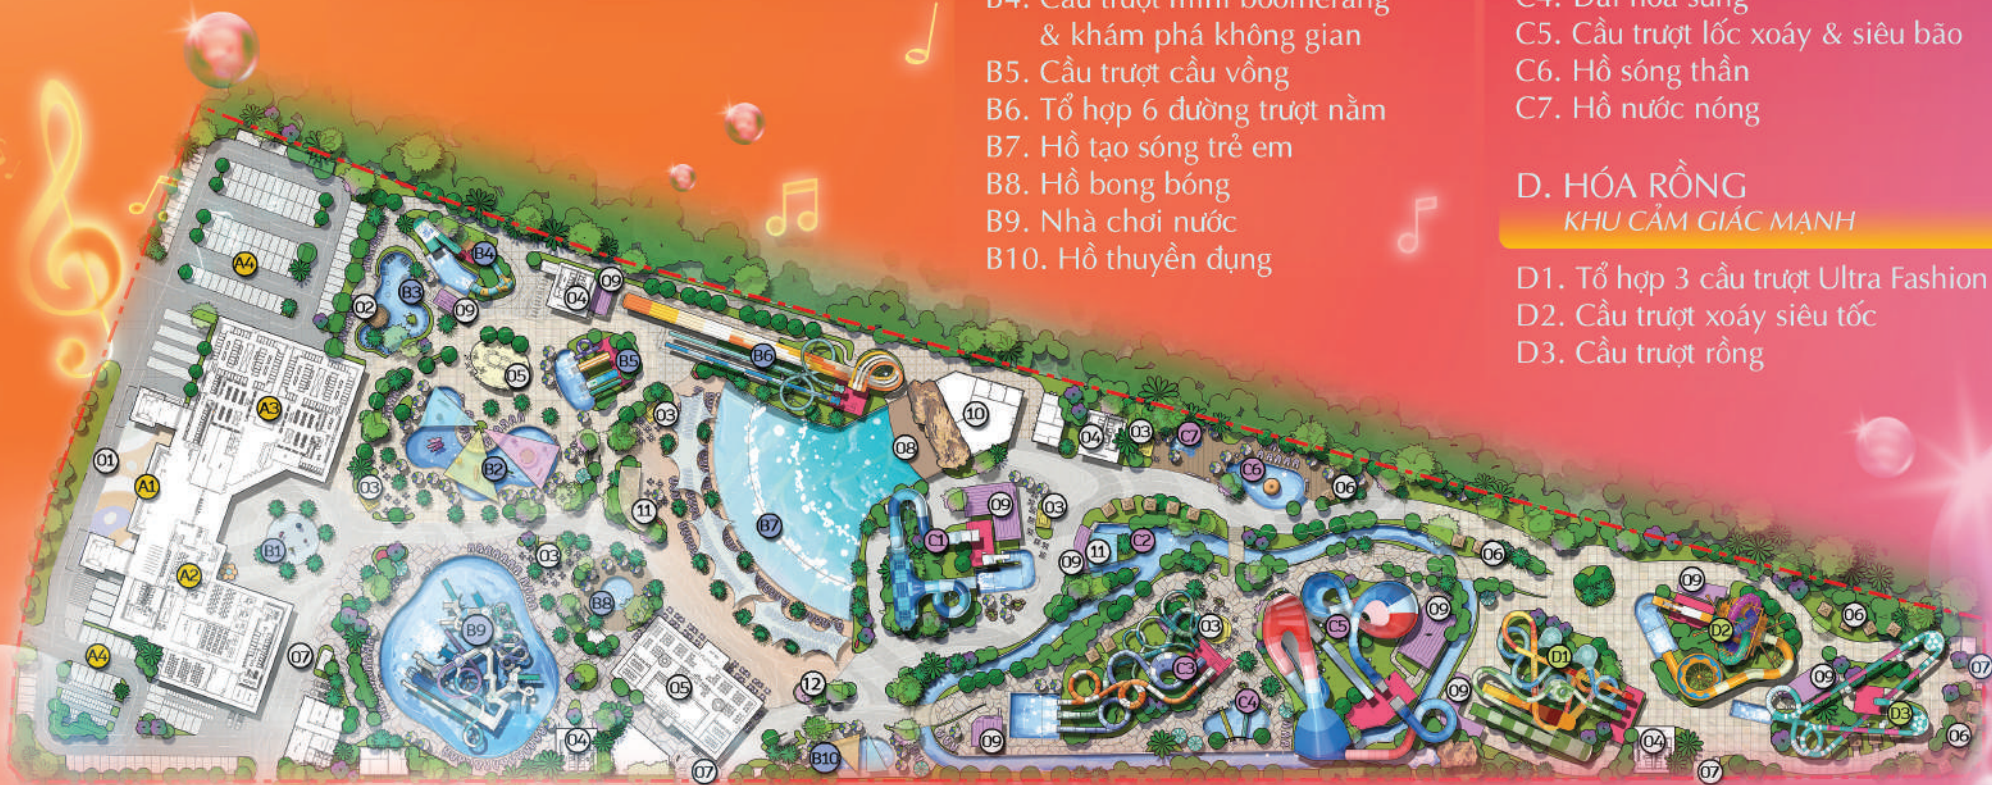

PARK

CARA WATER PARK

TỔ HỢP VUI CHƠI CÔNG VIÊN NƯỚC CARA WATER PARK

A. KHU DỊCH VỤ TỔNG HỢP

- A1. Cổng chính
- A2. Quầy bán vé
- A3. Phòng thay đồ & locker

B. CÁ CHÉP

KHU VUI CHƠI GIA ĐÌNH

- B1. Sân chơi nước
- B2. Hồ bơi trẻ em
- B3. Hồ Jacuzzi
- B4. Cầu trượt mini boomerang & khám phá không gian
- B5. Cầu trượt cầu vồng
- B6. Tổ hợp 6 đường trượt nằm
- B7. Hồ tạo sóng trẻ em
- B8. Hồ bong bóng
- B9. Nhà chơi nước
- B10. Hồ thuyền dẹt

C. LONG MÔN

KHU TRÒ CHƠI THỂ THAO NƯỚC

- C1. Cầu trượt Sky-Eye
- C2. Dòng sông thám hiểm
- C3. Tổ hợp cầu trượt ốc ma thuật
- C4. Đài hoa súng
- C5. Cầu trượt lốc xoáy & siêu bão
- C6. Hồ sóng thần
- C7. Hồ nước nóng

D. HÓA RỒNG

KHU CẢM GIÁC MẠNH

- D1. Tổ hợp 3 cầu trượt Ultra Fashion
- D2. Cầu trượt xoáy siêu tốc
- D3. Cầu trượt rồng