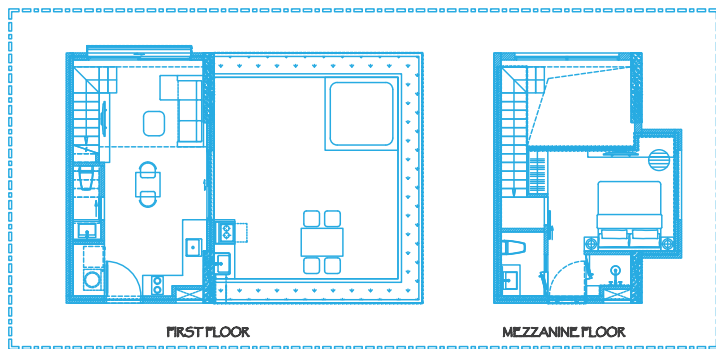

MẶT BẰNG CĂN - DUPLEX

Phong cách thiết kế

**IBIZA ĐA CÔNG NĂNG
MÀU XANH NGỌC**

Tên mẫu căn	Diện tích (m²)	Số lượng
Duplex A sky garden	$29.25 + 23.84 = 53.09$	11
Duplex (SV)	$42.35 + 29.21 = 71.56$	4
Duplex B	$58.39 + 40.13 = 98.52$	2
Duplex C sky garden	$35.55 + 25.60 = 61.15$	1

TỔNG

18 căn